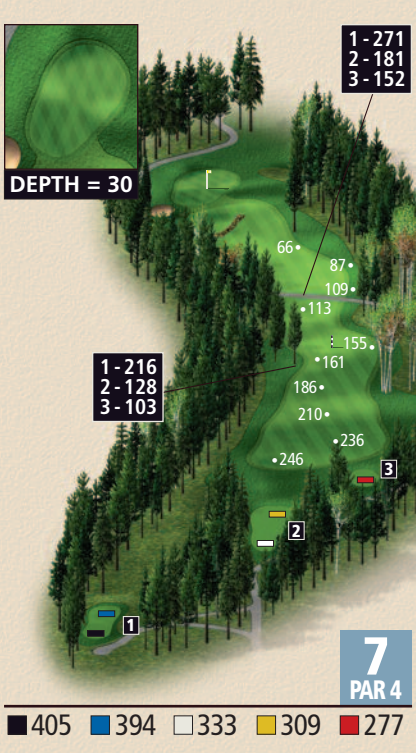

All sprinkler heads are measured to the centre of the green and are indicated throughout with a white dot (C). Numbers in black boxes represent distances from the front cut of the numbered tee box to the indicated point. All measurements are in yards.

1
PAR 4

■ 386 ■ 366 □ 366 ■ 350 ■ 281

2
PAR 5

■ 559 ■ 548 □ 460 ■ 453 ■ 412

3
PAR 3

■ 181 ■ 164 □ 143 ■ 133 ■ 117

4
PAR 4

■ 478 ■ 453 □ 398 ■ 390 ■ 361

5
PAR 4

■ 418 ■ 415 □ 404 ■ 386 ■ 329

6
PAR 5

■ 553 ■ 527 □ 517 ■ 473 ■ 426

7
PAR 4

■ 405 ■ 394 □ 333 ■ 309 ■ 277

8
PAR 3

■ 246 ■ 204 □ 182 ■ 161 ■ 139

9
PAR 3

■ 212 ■ 197 □ 172 ■ 146 ■ 142

www.stewartcreekgolf.com
Reservations 1-877-993-4653